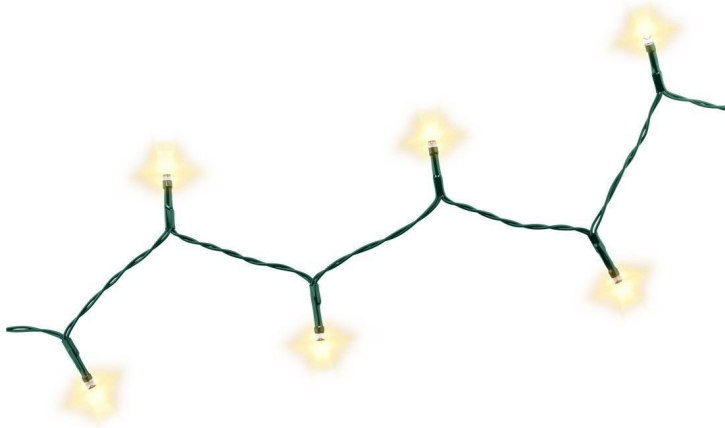

## 120er LED-Lichterkette für Innen- und Außenbereich inkl. Netzstecker, warm-weiß

<b>Artikel-Nr.:</b>	66740
<b>Hersteller:</b>	goobay
<b>EAN:</b>	4040849667404
<b>Herkunftsland:</b>	China
<b>Zolltarifnummer:</b>	85395000
<b>Gewicht:</b>	0.332 kg

### 120er LED-Lichterkette, inkl. Netzstecker

Stimmungsvolle Leuchtdekoration für den Innen- und Außenbereich

- Lichterkette mit 120 warm-weißen LEDs
- wertet jede Umgebung stilvoll und erhellend auf
- für den Innen- und Außenbereich geeignet (IP44)
- mit Netzstecker, Zuleitung ca. 3 m, Gesamtlänge ca. 12 m
- Abstand zwischen den LEDs je 7,5 cm

### Technische Daten

Leistung

Lichtquelle Leuchtdiode (LED)

Lichtfarbe warm-weiß

Leuchtmittel-Typ LED

Leistungsaufnahme 0,04 W

entspricht Glühlampe 1 W

Dimmbarkeit nicht dimmbar