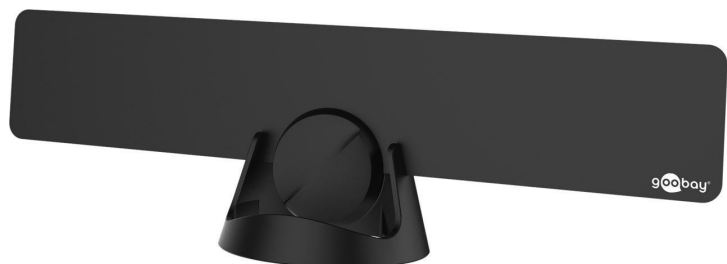

Aktive DVB-T2 Zimmerantenne, ultraflach, inkl. LTE/4G Filter, 30dB, schwarz

Artikel-Nr.:	67183
Hersteller:	goobay
EAN:	4040849671838
Herkunftsland:	China
Zolltarifnummer:	85291065
Gewicht:	0.476 kg

Ultraflache Full HD DVB-T2 Zimmerantenne, inkl. LTE/4G Filter

zum Empfang von DVB-T / DVB-T2 HD mit 30 dB Verstärkung

- zum Empfang von digitalen TV-Signalen im UHF (470 MHz - 790 MHz)-Bereich
- aktive DVB-T und DVB-T2-Antenne speziell für HD/SD digitalen terrestrischen Fernsehempfang
- der integrierte Verstärker (30 dB +/-3 dB) wird mit einer Spannung von 5 V (50 mA) versorgt
- GSM/LTE/4G - Filter zur Vermeidung von lästigen Störungen durch Handys
- geschirmtes Koaxialkabel und Koaxialstecker für interferenzfreien Empfang
- ultraflache Bauweise (5 mm), Stand-/oder Wandmontage geeignet