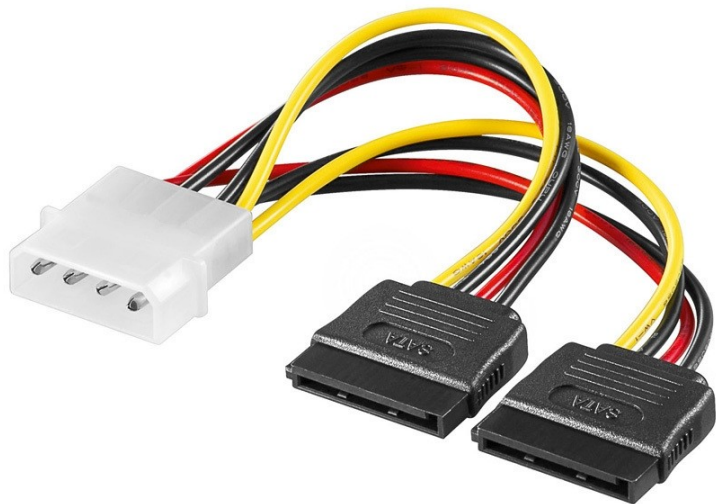

## Power Adapter 4-pol. 5.25-Powerstecker - 2x 15-pol. S-ATA Stecker

Artikel-Nr.:	68524
Hersteller:	goobay
EAN:	4040849685248
Herkunftsland:	China
Zolltarifnummer:	85444290
Gewicht:	0.017 kg

### Power-Adapter 4pol. Stecker auf 2x S-ATA

4-pol. 5.25-Powerstecker > 2x 15-pol. S-ATA

- Länge: 13cm