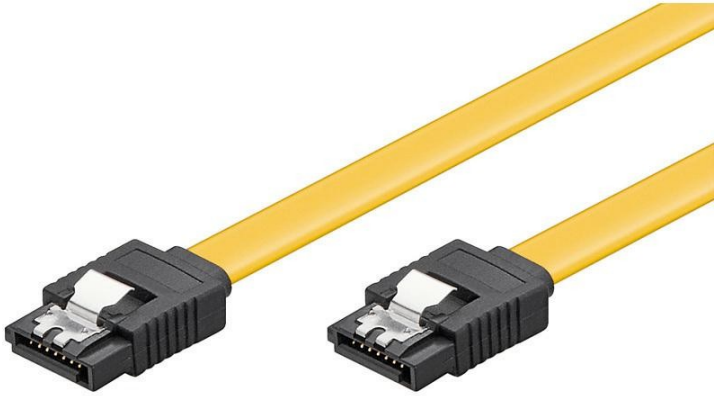

S-ATA Kabel 1.5GBits / 3GBits / 6GBits gelb

Artikel-Nr.:	94012
Hersteller:	goobay
EAN:	4040849940125
Herkunftsland:	China
Zolltarifnummer:	85444290
Gewicht:	0.008 kg

PC Datenkabel, 6 Gbits, Clip

SATA L-Typ Stecker > SATA L-Typ Stecker

- zum Anschluss von Festplatten, HDD, SDD, DVD, Blu-ray an SATA Controller, RAID Controller oder Motherboards
- kompatibel mit allen Serial ATA Übertragungsraten 1.5 , 3.0 und 6.0 Gbit/s. SATA I, II, III
- mit Verriegelung für bessere Zugfestigkeit

Technische Daten:

- Anschluss, Typ: SATA L-Typ Stecker
- Anschluss 2, Typ: SATA L-Typ Stecker
- Farbe: Gelb
- Kabeltyp: Flachkabel