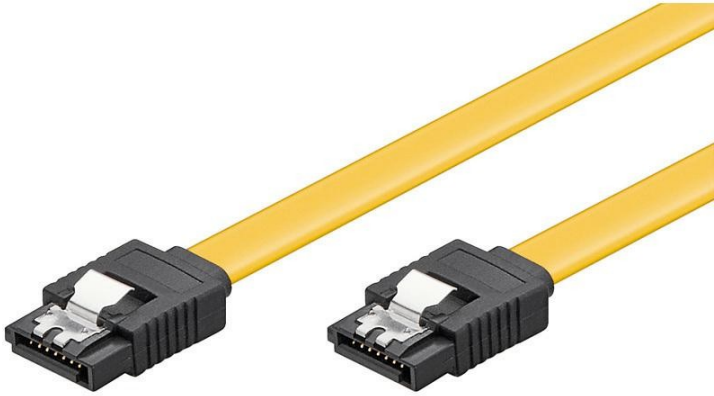

S-ATA Kabel 1.5GBits / 3GBits / 6GBits gelb

Artikel-Nr.:	94013
Hersteller:	goobay
EAN:	4040849940132
Herkunftsland:	China
Zolltarifnummer:	85444290
Gewicht:	0.007 kg

PC Datenkabel, 6 Gbits, Clip

SATA L-Typ Stecker > SATA L-Typ Stecker

- zum Anschluss von Festplatten, HDD, SDD, DVD, Blu-ray an SATA Controller, RAID Controller oder Motherboards
- kompatibel mit allen Serial ATA Übertragungsraten 1.5 , 3.0 und 6.0 Gbit/s. SATA I, II, III
- mit Verriegelung für bessere Zugfestigkeit

Technische Daten:

- Anschluss, Typ: SATA L-Typ Stecker
- Anschluss 2, Typ: SATA L-Typ Stecker
- Farbe: Gelb
- Kabeltyp: Flachkabel