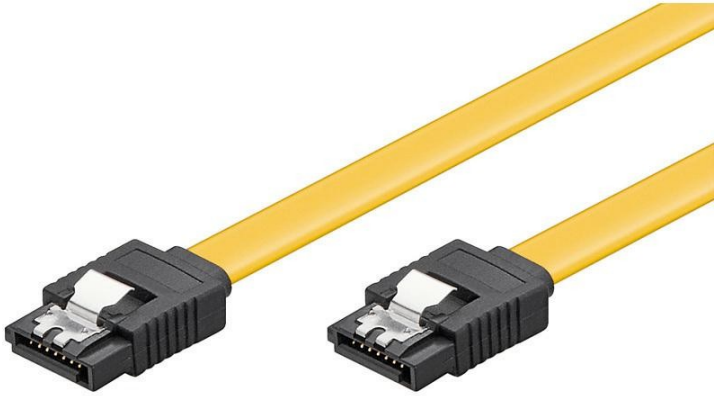

S-ATA Kabel 1.5GBits / 3GBits / 6GBits gelb

| | |
|------------------|---------------|
| Artikel-Nr.: | 95019 |
| Hersteller: | goobay |
| EAN: | 4040849950193 |
| Herkunftsland: | China |
| Zolltarifnummer: | 85444290 |
| Gewicht: | 0.012 kg |

PC Datenkabel, 6 Gbits, Clip

SATA L-Typ Stecker > SATA L-Typ Stecker

- zum Anschluss von Festplatten, HDD, SDD, DVD, Blu-ray an SATA Controller, RAID Controller oder Motherboards
- kompatibel mit allen Serial ATA Übertragungsraten 1.5 , 3.0 und 6.0 Gbit/s. SATA I, II, III
- mit Verriegelung für bessere Zugfestigkeit

Technische Daten:

- Anschluss, Typ: SATA L-Typ Stecker
- Anschluss 2, Typ: SATA L-Typ Stecker
- Farbe: Gelb
- Kabeltyp: Flachkabel