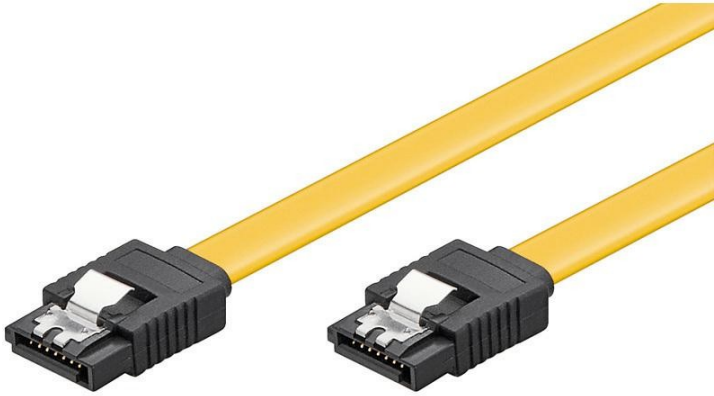

S-ATA Kabel 1.5GBits / 3GBits / 6GBits gelb

Artikel-Nr.:	95021
Hersteller:	goobay
EAN:	4040849950216
Herkunftsland:	China
Zolltarifnummer:	85444290
Gewicht:	0.016 kg

PC Datenkabel, 6 Gbits, Clip

SATA L-Typ Stecker > SATA L-Typ Stecker

- zum Anschluss von Festplatten, HDD, SDD, DVD, Blu-ray an SATA Controller, RAID Controller oder Motherboards
- kompatibel mit allen Serial ATA Übertragungsraten 1.5 , 3.0 und 6.0 Gbit/s. SATA I, II, III
- mit Verriegelung für bessere Zugfestigkeit

Technische Daten:

- Anschluss, Typ: SATA L-Typ Stecker
- Anschluss 2, Typ: SATA L-Typ Stecker
- Farbe: Gelb
- Kabeltyp: Flachkabel