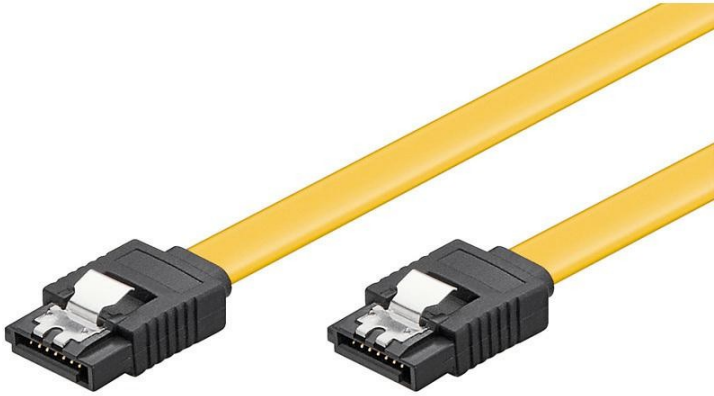

S-ATA Kabel 1.5GBits / 3GBits / 6GBits gelb

Artikel-Nr.:	95023
Hersteller:	goobay
EAN:	4040849950230
Herkunftsland:	China
Zolltarifnummer:	85444290
Gewicht:	0.022 kg

PC Datenkabel, 6 Gbits, Clip

SATA L-Typ Stecker > SATA L-Typ Stecker

- zum Anschluss von Festplatten, HDD, SDD, DVD, Blu-ray an SATA Controller, RAID Controller oder Motherboards
- kompatibel mit allen Serial ATA Übertragungsraten 1.5 , 3.0 und 6.0 Gbit/s. SATA I, II, III
- mit Verriegelung für bessere Zugfestigkeit

Technische Daten:

- Anschluss, Typ: SATA L-Typ Stecker
- Anschluss 2, Typ: SATA L-Typ Stecker
- Farbe: Gelb
- Kabeltyp: Flachkabel