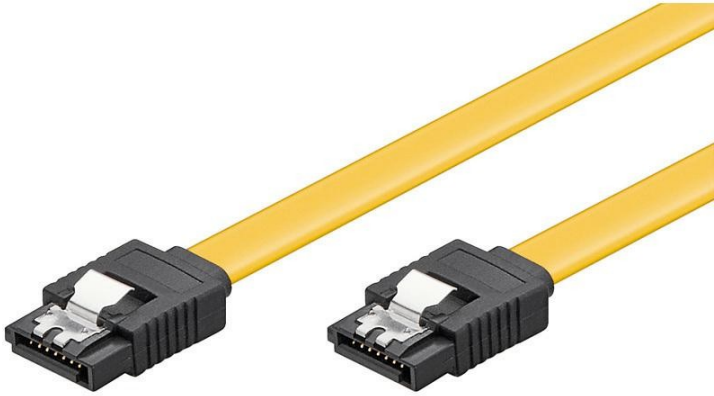

S-ATA Kabel 1.5GBits / 3GBits / 6GBits gelb

Artikel-Nr.:	95025
Hersteller:	goobay
EAN:	4040849950254
Herkunftsland:	China
Zolltarifnummer:	85444290
Gewicht:	0.031 kg

PC Datenkabel, 6 Gbits, Clip

SATA L-Typ Stecker > SATA L-Typ Stecker

- zum Anschluss von Festplatten, HDD, SDD, DVD, Blu-ray an SATA Controller, RAID Controller oder Motherboards
- kompatibel mit allen Serial ATA Übertragungsraten 1.5 , 3.0 und 6.0 Gbit/s. SATA I, II, III
- mit Verriegelung für bessere Zugfestigkeit

Technische Daten:

- Anschluss, Typ: SATA L-Typ Stecker
- Anschluss 2, Typ: SATA L-Typ Stecker
- Farbe: Gelb
- Kabeltyp: Flachkabel