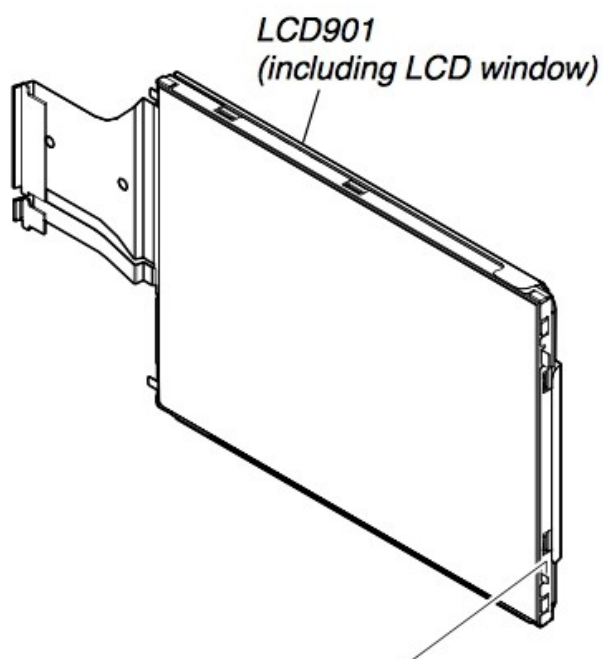

## Original LC-Display für Sony Cyber-Shot DSC-WX1 inkl. LCD Window

# SONY

Artikel-Nr.: A1728070A

Hersteller: Sony

### Beschreibung

- original LCD
- mit Hintergrundbeleuchtung / Backlight
- inklusive LCD Window (Kunststoffabdeckung vor dem Display)
- Sony Ersatzteilnummer: A1728070A

Dieses Display ist ausschließlich passend für folgende Modelle: