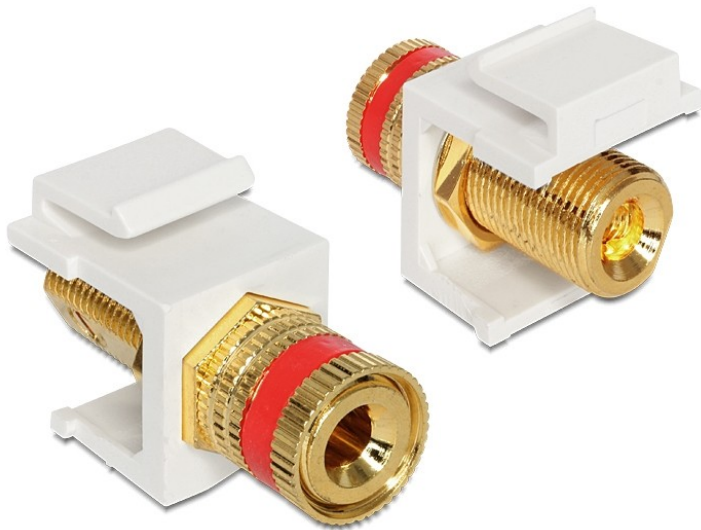

Keystone Polklemme > Gewindebuchse rot

DELOCK
we move the world

Artikel-Nr.: D86304

Hersteller: Delock

EAN: 4043619863044

Dieses Modul von Delock können Sie z. B. zum Verlängern eines Lautsprecherkabels verwenden. Durch die standardisierten Abmessungen ist es zur einfachen Snap-In Montage in verschiedenen Halterungen, wie z. B. Keystone Patchpanel, Dosen oder Gehäuse geeignet.

- Anschlüsse:

extern: Polklemme (rot)

intern: Gewindebuchse

- Vergoldete Kontakte

- Zum Einbau in Keystone Halterungen mit 19,2 x 14,9 mm

- Maße (LxBxH): 28,8 x 22,3 x 16,3 mm

- Länge vor der Frontblende: 10,3 mm

- Keystone Modul