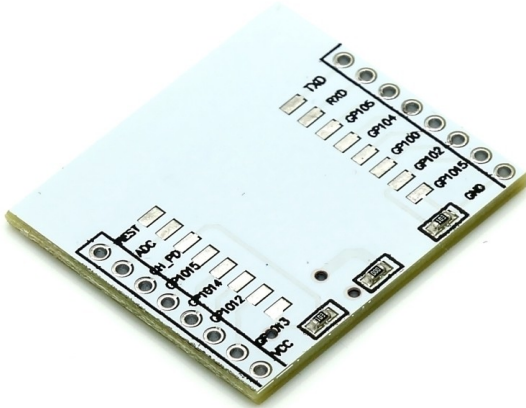

## ESP8266 Breakout Board

Artikel-Nr.: ESP-OUTB

Hersteller: Espressif

Breakout Adapter Board für ESP8266 WiFi Serial Module

### Lieferumfang

- 1x ESP8266 Breakout Board (ohne ESP8266 Modul)