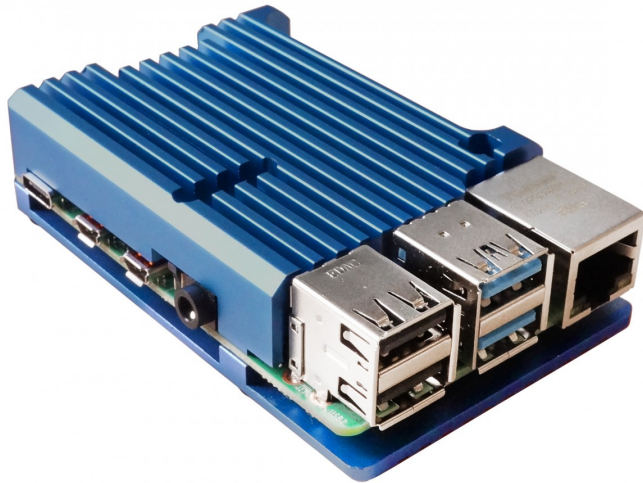

## Armor Gehäuse für Raspberry Pi 4, blau

Artikel-Nr.:	RPI4-ARC-BU
Hersteller:	BerryBase
EAN:	4251266701941
Herkunftsland:	China
Zolltarifnummer:	84733080
Gewicht:	0.118 kg

Dieses Gehäuse aus Aluminium für den Raspberry Pi 4 sorgt für einen optimalen Temperatenausgleich. Ideal wenn der Raspberry Pi im Dauerbetrieb genutzt werden soll.

### Eigenschaften

- Vollständig aus Aluminium gefertigt
- Stabiler Aufbau durch Verschraubung
- **Ausschließlich passend für Raspberry Pi 4**
- Abmessungen: ca. 98 x 70 x 33 mm
- Farbe: blau

Bitte beachten: Die GPIO-Pins bleiben in diesem Case zwar verfügbar, ganze GPIO-Kabel werden in den meisten Fällen jedoch nicht passen. Mit Dupont-Kabeln lassen sie sich jedoch problemlos ansteuern.