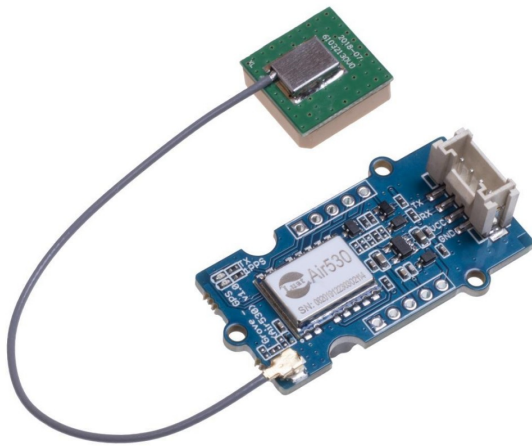

seeed Grove - GPS Modul (Air530)

Artikel-Nr.:	SE-109020022
Hersteller:	seeed
Herkunftsland:	China
Zolltarifnummer:	84733080
Gewicht:	0.016 kg

Grove-GPS (Air530) is a high-performance, highly integrated multi-mode satellite positioning and navigation module, supporting plenty of location systems, such as GPS/Beidou/Galileo and etc.

Weitere Informationen sowie Datenblätter, Anleitungen, Downloads finden Sie unter:

<http://www.seeedstudio.com/Grove-GPS-Air530-p-4584.html>

Lieferumfang:

- Modul
- Grove Anschlusskabel