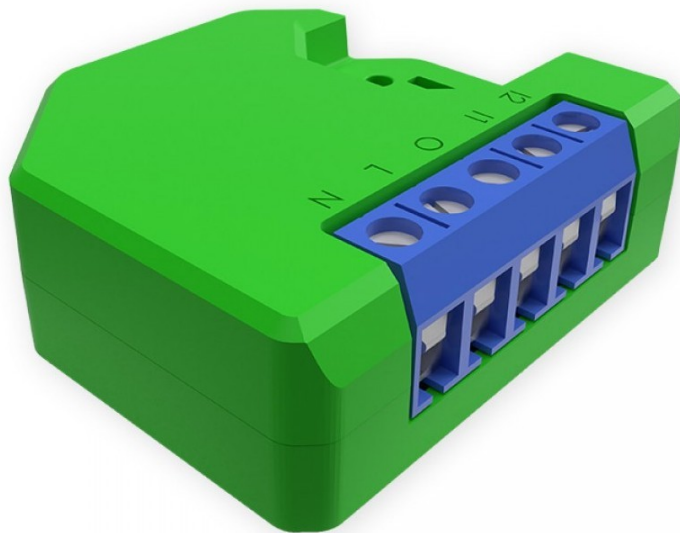

Shelly Dimmer 2, WLAN Dimmer mit Messfunktion

Artikel-Nr.:	SHEL-2DIM
Hersteller:	Shelly
EAN:	3809511202203
Herkunftsland:	Bulgarien
Zolltarifnummer:	85176200
Gewicht:	0.037 kg

Der Shelly Dimmer 2 ist ein WiFi-Universaldimmer für Halogenleuchten, dimmbare LED's und andere Lasten bis 220W. Mit dem Shelly Dimmer kann das Licht nach belieben eingestellt werden, außerdem wird der Energieverbrauch gemessen. Er kann auch in Gebäuden ohne Neutralleiter eingesetzt werden.

Technische Daten

- Betriebsspannung: 110-240V AC 50/60Hz
- Phasenanschnitt
- Funktionen: Ein / Aus / Dimmen
- Integrierte Leistungsmessung
- Energieverbrauch: <1W
- Betriebstemperatur: 0°C bis 35°C
- Überlast- und Temperaturschutz: 105°
- Halogenlampen ohne Trafo oder Glühbirnen: 1W bis 220W
- Dimmbare LED Beleuchtungen 50VA-200VA / 1W-200W
- Induktive Lasten ferromagnetische Transformatoren: 50VA-150VA
- Funknulleistung: 1mW
- Reichweite (Abhängig von der Umgebung): 50m Outdoor / 30m Indoor
- Wifi Protokoll: Wifi 802.11 b/g/n
- Durchmesser minimale Montageöffnung: >50mm
- Abmessung: 42 x 36 x 14mm
- Gewicht: 71g

Lieferumfang

- Shelly Dimmer 2