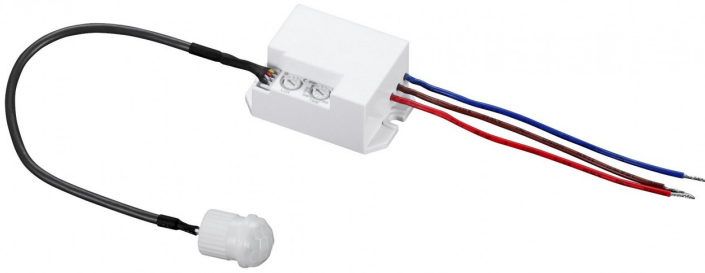

IR Einbau-Bewegungsmelder, 360°, 230V / 800W, weiß, LED geeignet

Artikel-Nr.:	T1530480
Hersteller:	McShine
EAN:	4250967304079
Herkunftsland:	China

So klein und so nützlich!

Der sehr kleine Bewegungsmelder ist kaum zu sehen, aber verrichtet seine "Arbeit" stets zuverlässig. Ideal geeignet für z. B. Hohldecken oder Schränke. Ausschließlich für Innenräume geeignet.

Technische Daten

- Maximallast Verb. Ohm: 1-800 Watt
- Maximallast Verbr. Induktiv: 1-2.500 Watt
- 3-Leitungs Anschluss
- Standby Verbr. 0,56 W
- Betrieb Verbr. 0,59 W
- einstellbare Schaltdauer: 10 Sek., 30 Sek., 90 Sek., 3 Min., 5 Min. und 8 Min.
- Dämmerungsempfindlichkeit: 10-2.000 Lux
- Erfassungswinkel: 360°
- Reichweite: max. 6m
- Maße: 56x34x25mm, Sensor ØxH: 15x24mm
- Kabellänge ca. 12cm
- 220-240V/AC
- IP20
- Lieferumfang: Bewegungsmelder, Anleitung