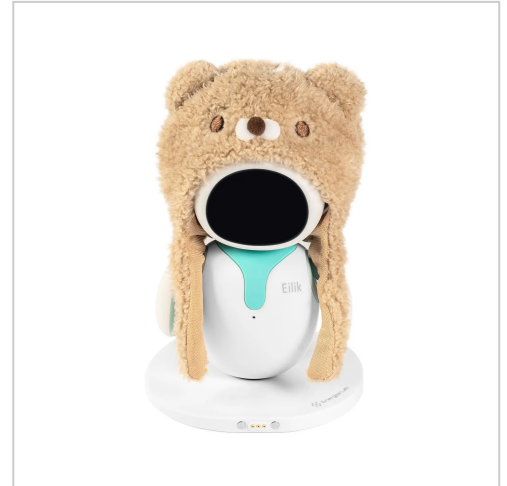

# BerryBase Plüschbären-Mütze, für Energize Lab Eilik Desktop Roboter | brown

Plüschbären-Mütze in Braun für Eilik Roboter Verleihe deinem Energize Labs Eilik Roboter einen niedlichen und gemütlichen Look ...

**Product number** EILIK-CHIC-BR

**Weight** 0.158kg

### Plüschbären-Mütze in Braun für Eilik Roboter

Verleihe deinem Energize Labs Eilik Roboter einen niedlichen und gemütlichen Look mit der braunen Plüschbären-Mütze! Dieses Accessoire in liebevoller Bären-Optik passt perfekt auf deinen Eilik und sorgt für eine charmante und kuschelige Ausstrahlung. Die Plüschbären-Mütze in Braun ist das ideale Accessoire für alle, die natürliche Farben und tierische Designs lieben.

#### Merkmale im Überblick:

- **Plüschbären-Mütze in Braun:** Die stilvolle Mütze in Bären-Optik sorgt für einen niedlichen und kuscheligen Look bei deinem Eilik.
- **Ideal für Naturliebhaber:** Perfekt für alle, die ihrem Eilik eine verspielte und charmante Optik in natürlichen Farben verleihen möchten.
- **Dekoratives Accessoire:** Ergänzt den Stil deines Eilik und macht ihn zu einem echten Hingucker, besonders für Fans von Plüschtieren und Naturdesigns.
- **Ein Spaß für alle Altersgruppen:** Kinder und Erwachsene werden gleichermaßen begeistert sein, ihren Eilik in dieses putzige Accessoire zu kleiden.