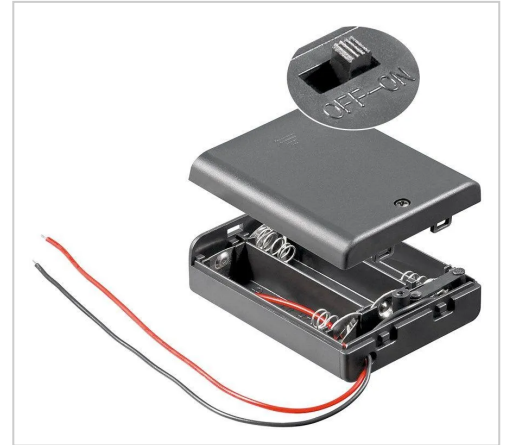

# Batteriehalter für 3x Mignon AA mit 150mm Anschlusskabel und geschlossenem Gehäuse

Batteriehalter, 3x Mignon AA mit Druckknopfanschluss Batteriehalter passend für Zellen der Bauform: 3x Mignon (AA) Abmes...  Tout pour tes projets DIY.

**Product number** 12445

**Weight** 0.022kg

### Goobay 3x AA (Mignon) Batteriehalter

lose Kabelenden, schaltbar, wasserabweisend

- Der Goobay-Batteriehalter kann in ein batteriebetriebenes Gerät eingebaut oder daran befestigt werden.
- In das wasserabweisende Gehäuse aus schwarzem Kunststoff können 3 AA-Batterien eingesteckt werden.
- Das AA-Batteriefach hält die Mignonbatterien sicher und fest an ihrem Platz und stellt eine konstante Energieversorgung her.
- Die AA-Batteriehalterung ist mit einem Ein- und Aus-Schalter und losen Kabelenden ausgestattet.

### Technische Daten

- Anschluss, Typ: lose Kabelenden
- Besonderheit: schaltbar, wasserabweisend
- Betriebstemperatur ab: -20 °C
- Betriebstemperatur bis: 50 °C
- Breite: 47.5 mm
- Farbe: schwarz
- Farbversion: Schwarz
- Höhe: 19.5 mm
- Länge: 69 mm
- passende Batterie-Baugröße: AA (Mignon)
- passende IEC-Batterietypen: FR6, HR6, LR6