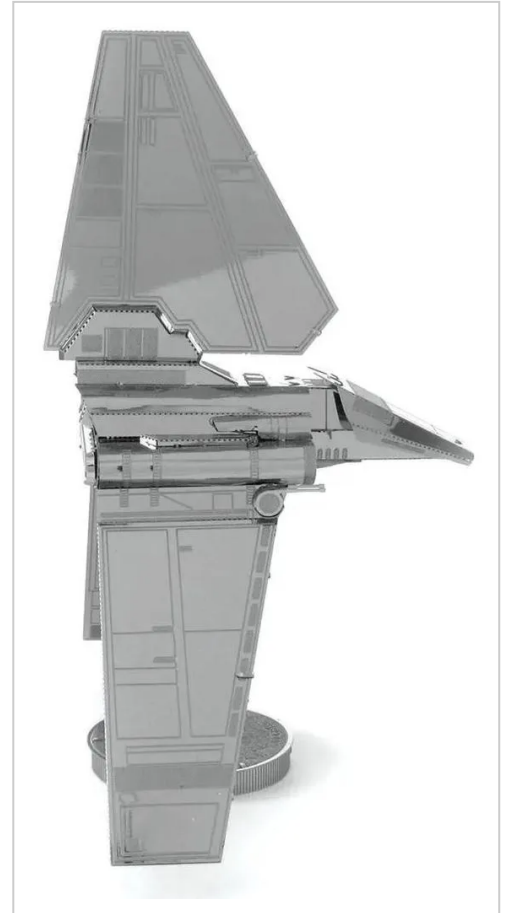

getDigital Star Wars Metal Earth 3D Bausatz Imperial Shuttle, ab 14 Jahre

Metal Earth - Star Wars - Imperial Shuttle Star Wars - Metal Earth - Imperial Shuttle Ein elegantes Beispiel... Tutto per i vostri progetti di bricolage.

Product number GETD12395

Weight 0.049kg

Product description

Metal Earth - Star Wars - Imperial Shuttle **Star Wars - Metal Earth - Imperial Shuttle**

Ein elegantes Beispiel der Lambda-Klasse, das sich von der typisch brutalen imperialen Technik abhebt und für vielfältige Zwecke innerhalb der imperialen Flotte eingesetzt wird.

Merkmale im Überblick

- Mehrzwecktransporter, genutzt von Elite-Persönlichkeiten wie Darth Vader und Imperator Palpatine.
- Kein Klebstoff oder Lötzinn notwendig einfacher Zusammenbau durch Laserschnittteile.
- Imperial Shuttle kann komplett ohne zusätzliche Werkzeuge aus Metallplatten zusammengebaut werden.

Technische Daten

- Modelltyp: Star Wars - Imperial Shuttle
- Altersgruppe: ab 14 Jahre
- Maße: 6,4 x 10,2 x 10,8 cm
- Metallbögen: 2
- Hyperantrieb: vorhanden
- Bewaffnung: Doppel-Laserkanonen vorne, Doppelkanonen an den Flügeln, hintere Doppel-Laserkanone